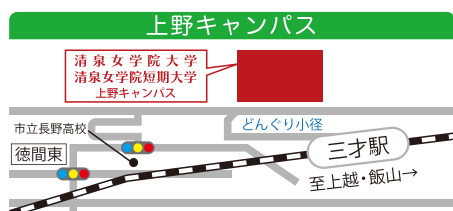

また、「駅前ほけん室@清泉」も開催し、看護資格を有する教員が健康などのお悩み相談に応じるほか、ハンドマッサージでお寛ぎいただけます。どうぞ、お気軽にご参加ください。

日時：2019年10月19日(土)と26日(土)の2日間
10:00~15:00

会場：清泉女学院大学・短期大学 上野キャンパス(上野2-120-8)

参加費：無料

駐車場：あり

その他：昼食の提供あり(アレルギー対応は出来ないのので、昼食持参でご参加ください)

内容：学生と遊ぼう(わなげ、つみき遊び、バルーン教室、遊具コーナー)

駅前ほけん室@清泉(お悩み相談、ハンドマッサージなど)

こども食堂 丘の上レストラン清泉(昼食)

図書館開放(受験生もご利用ください)など

<お願い>

※時間内に送迎をお願いします。

(受付9:30~、お迎えは15:30までをお願いします。)

長野県長野市上野2-120-8